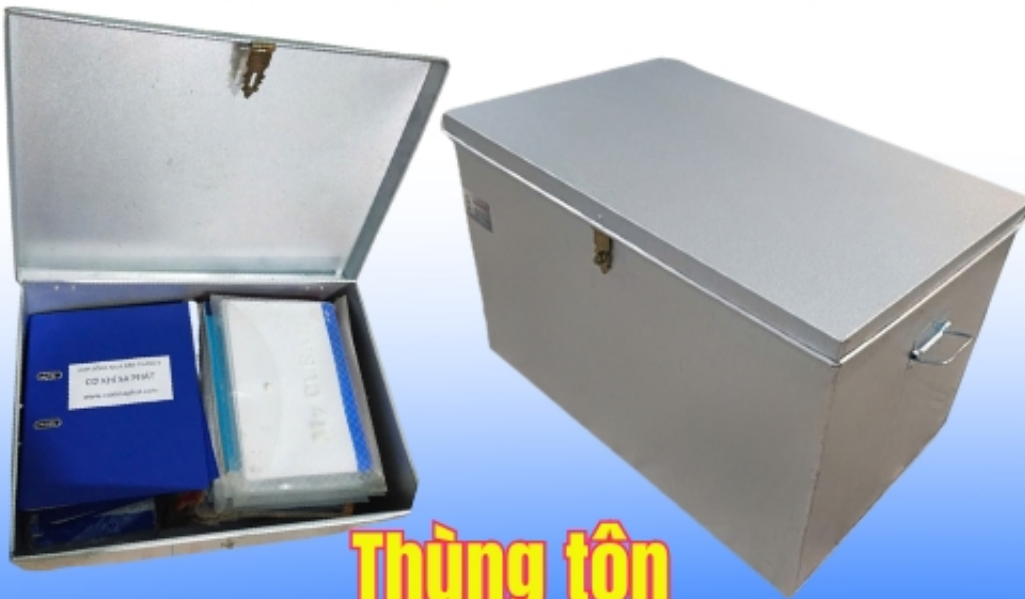

THÙNG TÔN SA PHÁT

www.sieuthimaydientienchinhhang.vn

0981.460.008

Thùng tôn
Kích thước 78x42x35cm

THÙNG TÔN KÍCH THƯỚC 78X42X35CM

Mã sản phẩm **thung-ton-kich-thuoc-78x42x35cm**

Liên hệ