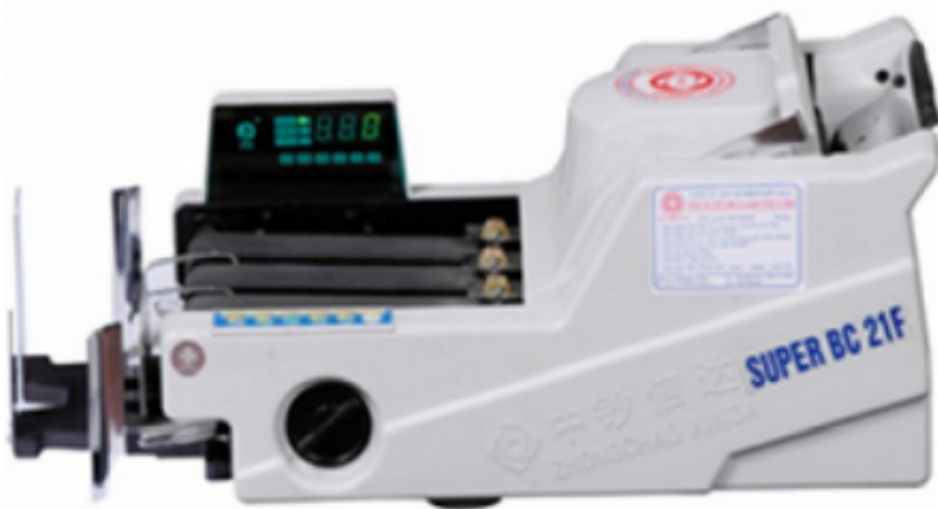

0907.740.888 FREE SHIPS

XINDA SUPER BC-21F

MÁY ĐẾM TIỀN XINDA SUPER BC-21F (2025)

Mã sản phẩm XINDA_SUPER_BC21F

Liên hệ

Chức Năng Nổi Bật Của Máy Rửa Tiền XINDA SUPER BC-21F (SẢN PHẨM HÀNG CÔNG TY LỢP RÁP)

1. Máy chính xác và độ ồn thấp

Máy XINDA SUPER BC-21F thuộc dòng máy rửa tiền thông dụng, chuyên dùng để:

- Máy chính xác và độ ồn thấp
- Máy nhanh các loại tiền VNĐ
- Hạn chế sai sót khi kiểm tra tiền công
- Tiết kiệm thời gian và công sức cho người sử dụng

Máy có thiết kế thân thiện với người dùng, thao tác dễ dàng.

Thiết kế nổi bật:

- Bảng điều khiển dễ hiểu
- Màn hình hiển thị rõ ràng
- khay tiền rộng, dễ đổ tiền
- Kiểu dáng đẹp gọn, tiết kiệm không gian

Phù hợp cho các ngân hàng sử dụng lớn.

- THÔNG SỐ KỸ THUẬT

- Tốc độ rửa : 1200 vòng / 1 phút

- Điện áp : 220V/AC

- Tần Số : 50HZ-60HZ

- Kích thước 557 x 305 x 227 mm

Ưu điểm: - Sản phẩm [máy đếm tiền](#) thế hệ tiên tiến giúp bạn thao tác nhanh chóng, chính xác, với phần mềm thông minh, độ bền cao, rất nhẹ và dễ dàng vận chuyển. Ngân hàng lớn trong nước tin dùng chính vì những ưu điểm này. Sản phẩm liên tục được chuyên gia tập đoàn nổi tiếng phân phối độc quyền tại Việt Nam, nâng cấp phần mềm mới nhất khi có tiến bộ mới nhất về phần mềm và lưu thông trên thị trường.